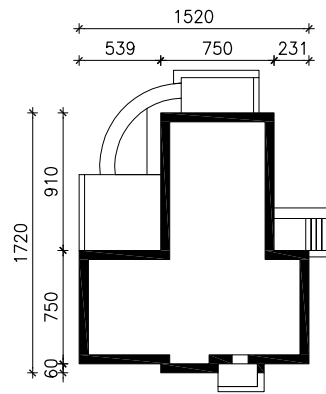

DOM W GALACH 3 (P)

MOŻNA WKLEIĆ DO PROJEKTU ZAGOSPODAROWANIA TERENU

OŚ ODBICIA LUSTRZANEGO

OBRYS BUDYNKU

Skala: 1:500