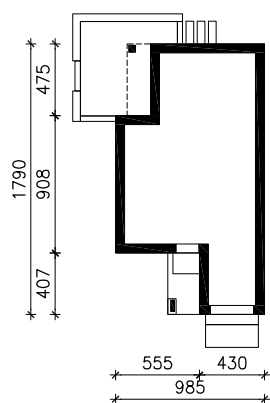

WILLA CECYLIA

MOŻNA WKLEIĆ DO PROJEKTU ZAGOSPODAROWANIA TERENU

OŚ ODBICIA LUSTRZANEGO

OBRYS BUDYNKU

Skala: 1:500