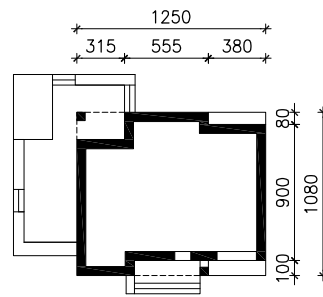

DOM W ORLICZKACH (P)

MOŻNA WKLEIĆ DO PROJEKTU ZAGOSPODAROWANIA TERENU

OŚ ODBICIA LUSTRZANEGO

OBRYŚ BUDYNKU

Skala: 1:500