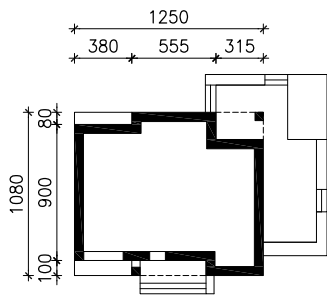

DOM W ORLICZKACH (P)

MOŻNA WKLEIĆ DO PROJEKTU ZAGOSPODAROWANIA TERENU

OŚ ODBICIA LUSTRZANEGO

OBRYŚ BUDYNKU

Skala: 1:500