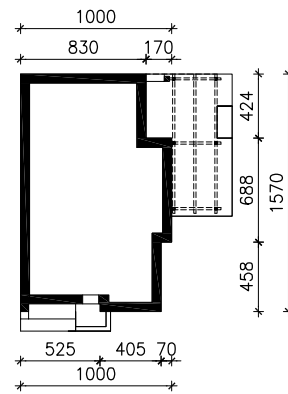

# DOM POD ŚWIERKIEM

MOŻNA WKLEIĆ DO PROJEKTU ZAGOSPODAROWANIA TERENU

OŚ ODBICIA LUSTRZANEGO

OBRYS BUDYNKU

Skala: 1:500