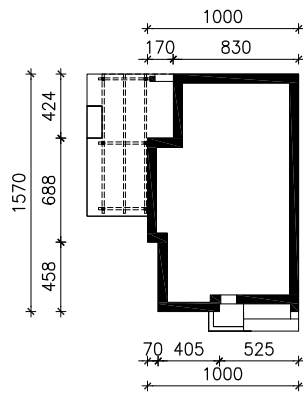

# DOM POD ŚWIERKIEM

MOŻNA WKLEIĆ DO PROJEKTU ZAGOSPODAROWANIA TERENU

OŚ ODBICIA LUSTRZANEGO

OBRYS BUDYNKU

Skala: 1:500