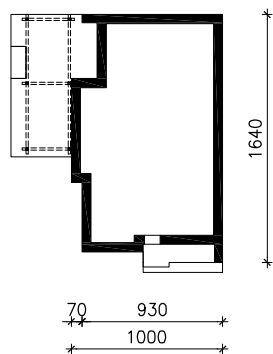

DOM POD ŚWIERKIEM 2

MOŻNA WKLEIĆ DO PROJEKTU ZAGOSPODAROWANIA TERENU

OŚ ODBICIA LUSTRZANEGO

OBRYS BUDYNKU

Skala: 1:500