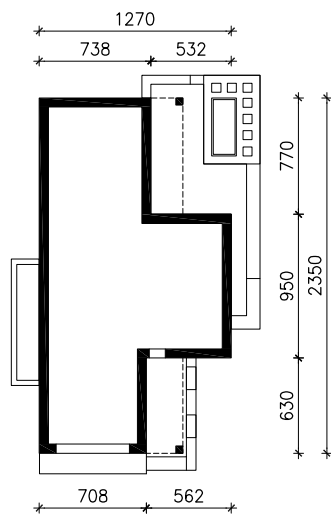

DOM W ARUKARIACH (G2)

MOŻNA WKLEIĆ DO PROJEKTU ZAGOSPODAROWANIA TERENU

OŚ ODBICIA LUSTRZANEGO

OBRYS BUDYNKU

Skala: 1:500