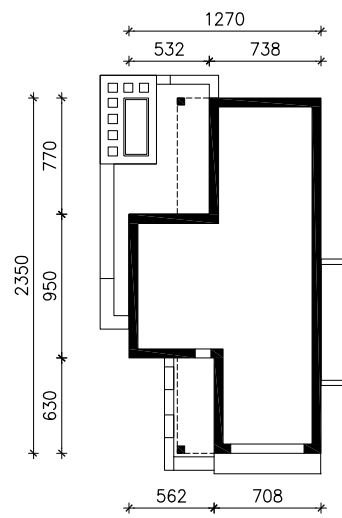

DOM W ARUKARIACH (G2)

MOŻNA WKLEIĆ DO PROJEKTU ZAGOSPODAROWANIA TERENU

OŚ ODBICIA LUSTRZANEGO

OBRYS BUDYNKU

Skala: 1:500