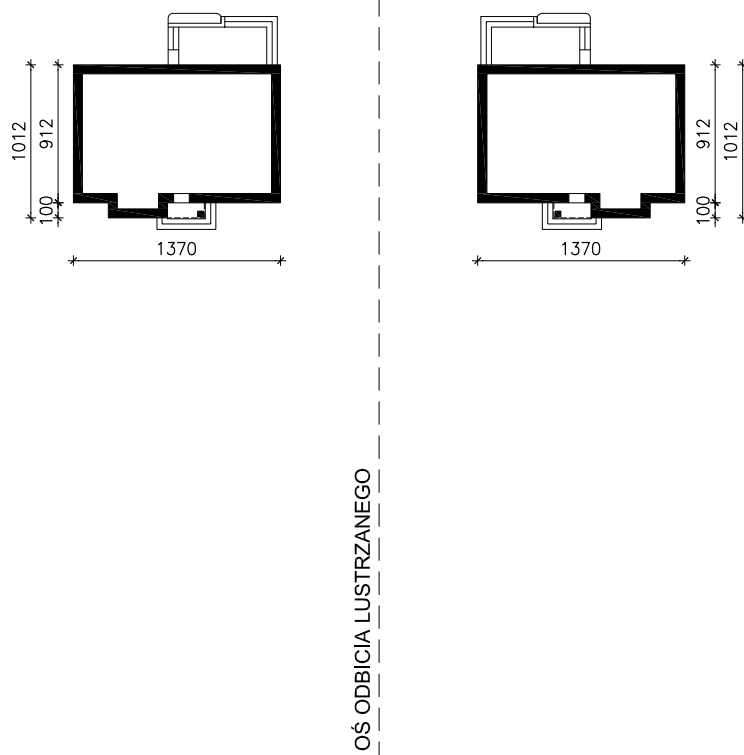

# DOM WE WRZOSACH 2 (M)

MOŻNA WKLEIĆ DO PROJEKTU ZAGOSPODAROWANIA TERENU

OBRYS BUDYNKU

Skala: 1:500