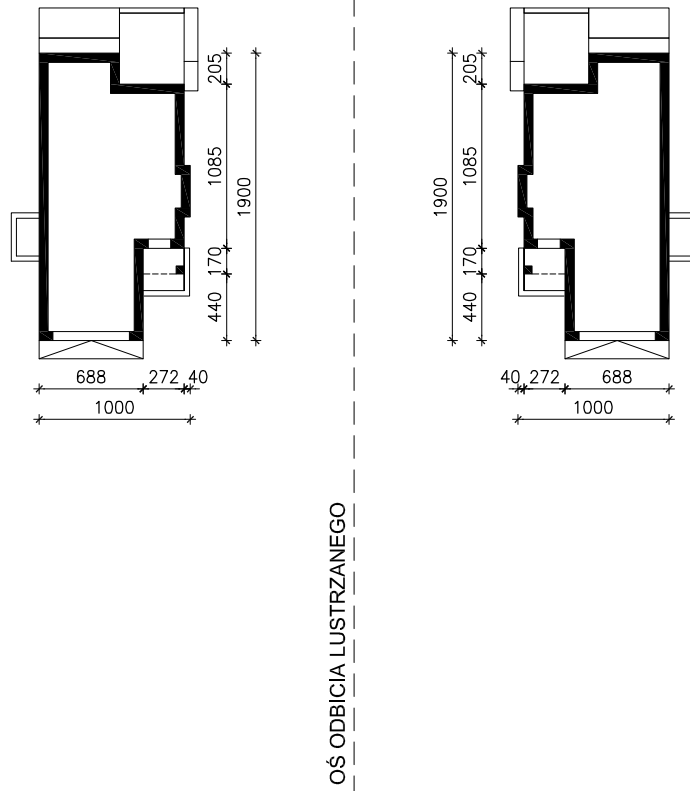

DOM W CZERMIENIACH (G2)

MOŻNA WKLEIĆ DO PROJEKTU ZAGOSPODAROWANIA TERENU

OBRYS BUDYNKU

Skala: 1:500