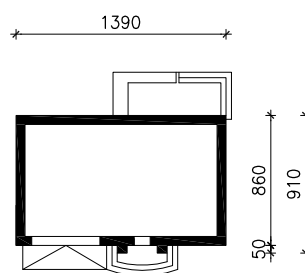

DOM W LUCERNIE (G2T)
MOŻNA WKLEIĆ DO PROJEKTU ZAGOSPODAROWANIA TERENU

OŚ ODBICIA LUSTRZANEGO

OBRYŚ BUDYNKU

Skala: 1:500