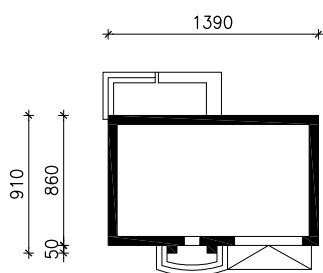

DOM W LUCERNIE (G2T)
MOŻNA WKLEIĆ DO PROJEKTU ZAGOSPODAROWANIA TERENU

OŚ ODBICIA LUSTRZANEGO

OBRYŚ BUDYNKU

Skala: 1:500