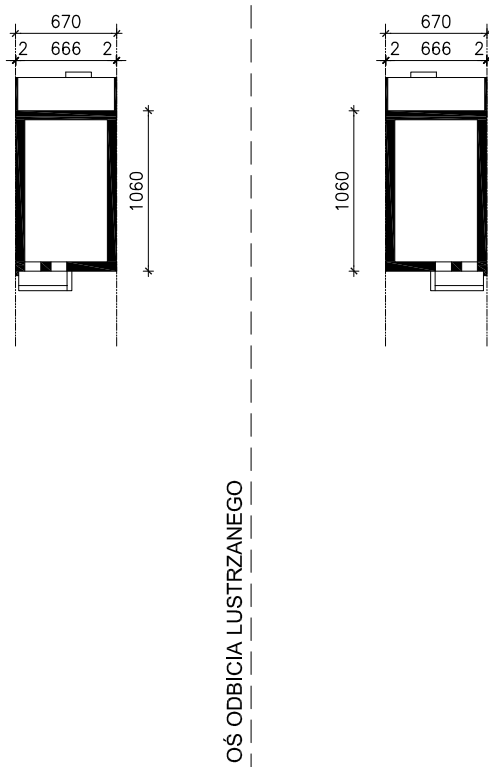

DOM W BRATKACH (R2S)

MOŻNA WKLEIĆ DO PROJEKTU ZAGOSPODAROWANIA TERENU

OBRYŚ BUDYNKU

Skala: 1:500