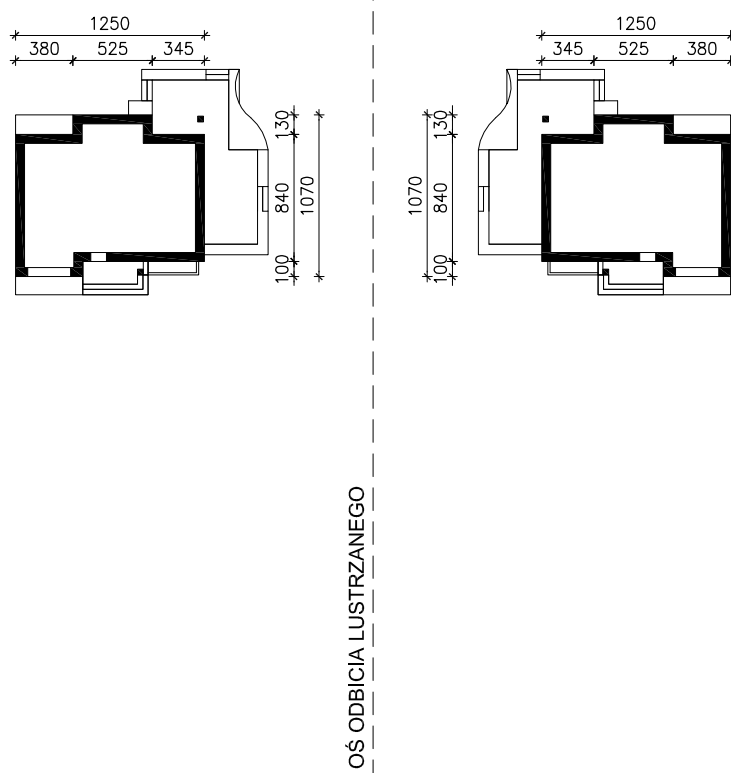

DOM W AURORACH (P)

MOŻNA WKLEIĆ DO PROJEKTU ZAGOSPODAROWANIA TERENU

OBRYŚ BUDYNKU

Skala: 1:500