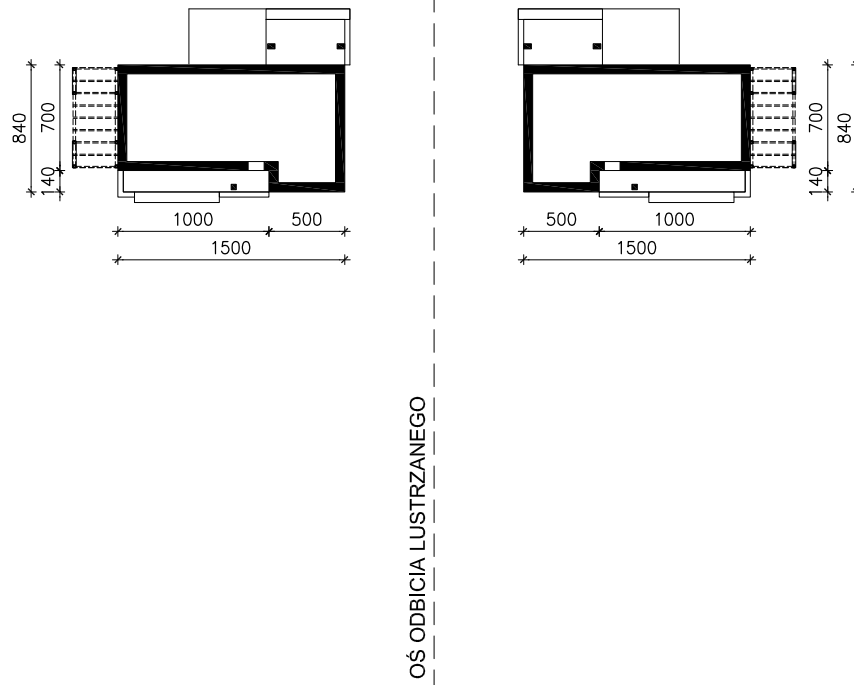

DOM W PLUMERIACH 2

MOŻNA WKLEIĆ DO PROJEKTU ZAGOSPODAROWANIA TERENU

OBRYS BUDYNKU

Skala: 1:500