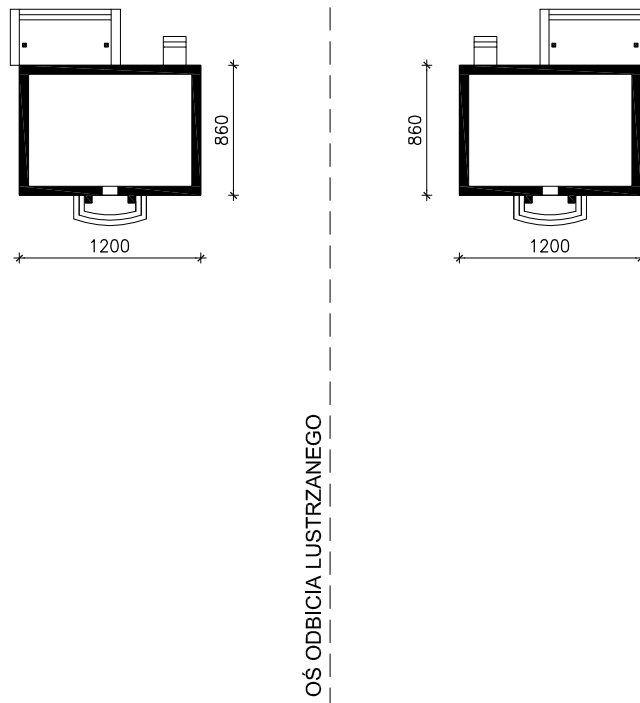

DOM W LUCERNIE 7

MOŻNA WKLEIĆ DO PROJEKTU ZAGOSPODAROWANIA TERENU

OBRYS BUDYNKU

Skala: 1:500