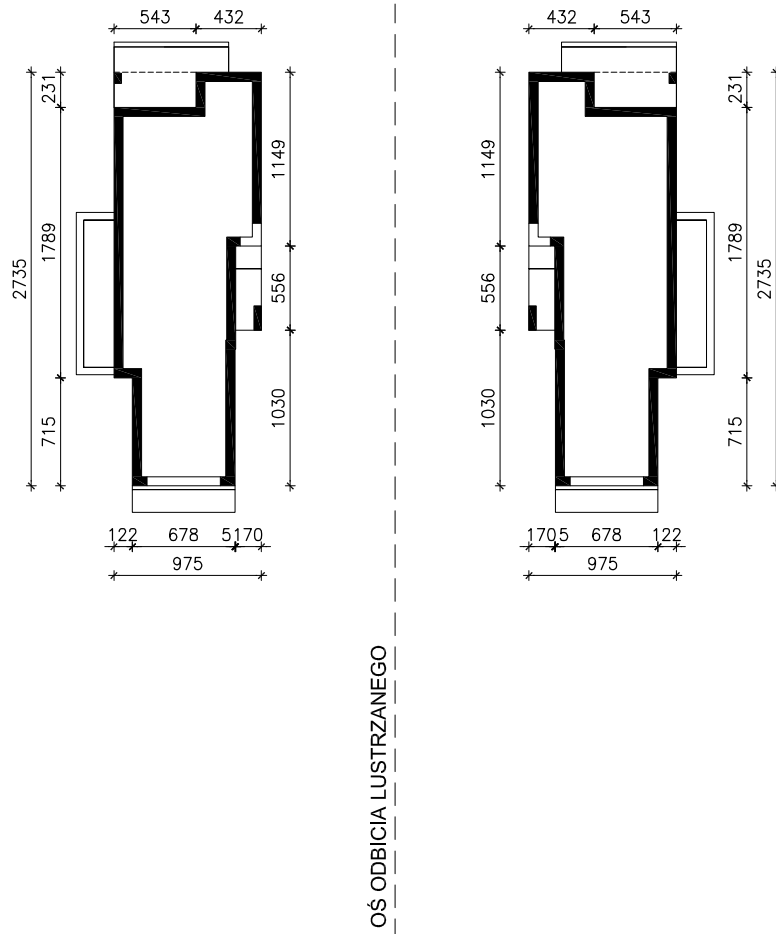

DOM W HURMACH

MOŻNA WKLEIĆ DO PROJEKTU ZAGOSPODAROWANIA TERENU

OBRYŚ BUDYNKU

Skala: 1:500