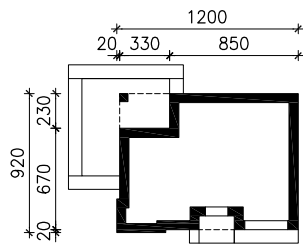

DOM W ZDROJÓWKACH

MOŻNA WKLEIĆ DO PROJEKTU ZAGOSPODAROWANIA TERENU

OŚ ODBICIA LUSTRZANEGO

OBRYŚ BUDYNKU

Skala: 1:500