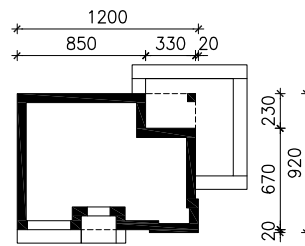

DOM W ZDROJÓWKACH

MOŻNA WKLEIĆ DO PROJEKTU ZAGOSPODAROWANIA TERENU

OŚ ODBICIA LUSTRZANEGO

OBRYŚ BUDYNKU

Skala: 1:500