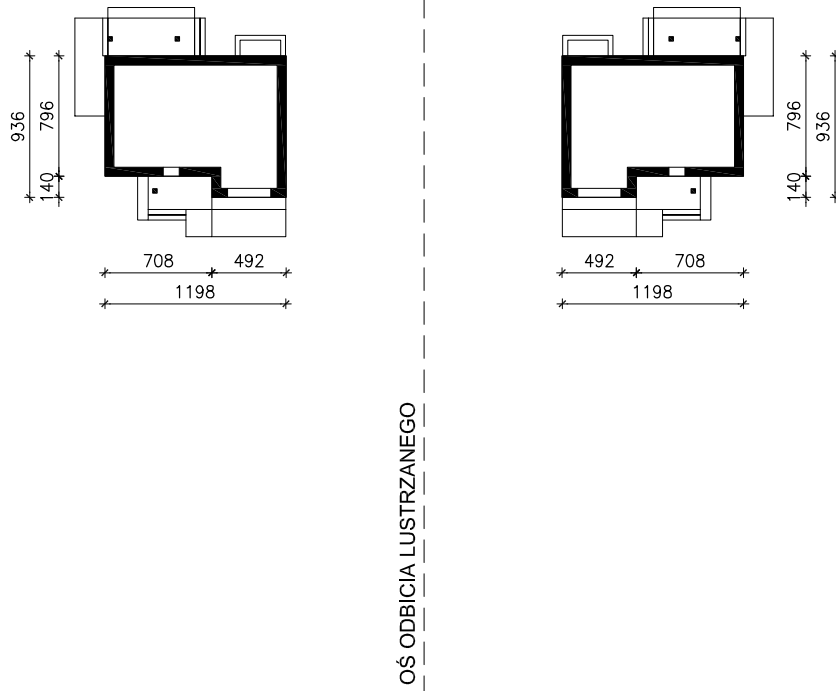

DOM W ŻURAWKACH (A)

MOŻNA WKLEIĆ DO PROJEKTU ZAGOSPODAROWANIA TERENU

OBRYS BUDYNKU

Skala: 1:500