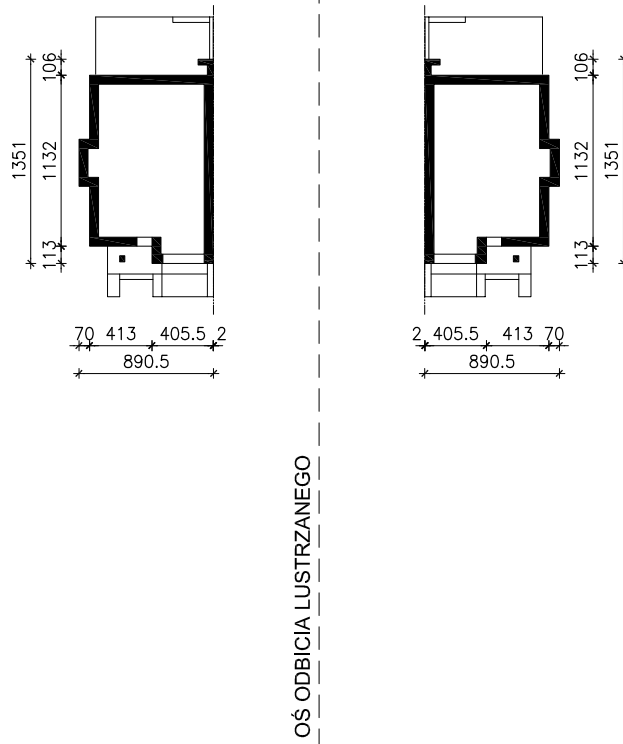

WILLA JULIA (AB)

MOŻNA WKLEIĆ DO PROJEKTU ZAGOSPODAROWANIA TERENU

OBRYŚ BUDYNKU

Skala: 1:500