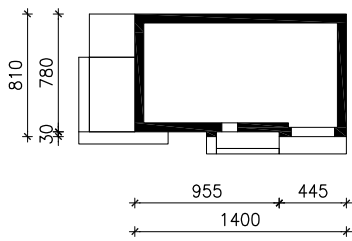

DOM W KROPLIKACH

MOŻNA WKLEIĆ DO PROJEKTU ZAGOSPODAROWANIA TERENU

OŚ ODBICIA LUSTRZANEGO

OBRYS BUDYNKU

Skala: 1:500