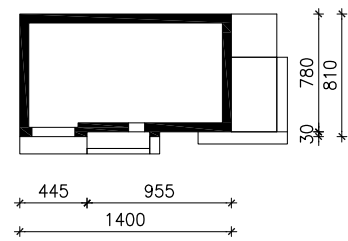

DOM W KROPLIKACH

MOŻNA WKLEIĆ DO PROJEKTU ZAGOSPODAROWANIA TERENU

OŚ ODBICIA LUSTRZANEGO

OBRYS BUDYNKU

Skala: 1:500