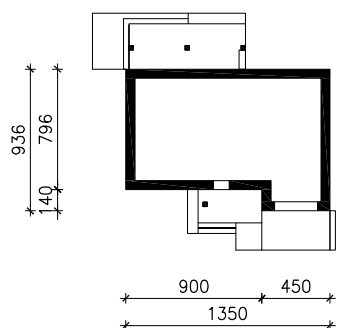

DOM W ŻURAWKACH 4 (P)

MOŻNA WKLEIĆ DO PROJEKTU ZAGOSPODAROWANIA TERENU

OŚ ODBICIA LUSTRZANEGO

OBRYS BUDYNKU

Skala: 1:500