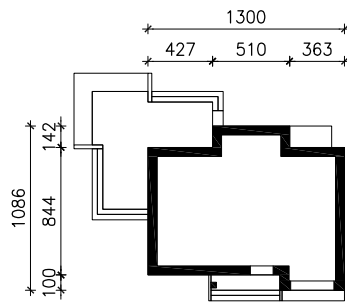

DOM POD LICZI 5

MOŻNA WKLEIĆ DO PROJEKTU ZAGOSPODAROWANIA TERENU

OŚ ODBICIA LUSTRZANEGO

OBRYS BUDYNKU

Skala: 1:500