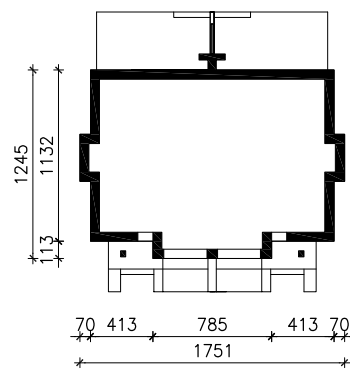

WILLA JULIA (R2A)

MOŻNA WKLEIĆ DO PROJEKTU ZAGOSPODAROWANIA TERENU

OBRYŚ BUDYNKU

Skala: 1:500