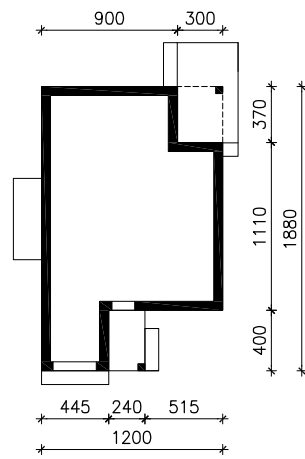

DOM W RENKLODACH 2

MOŻNA WKLEIĆ DO PROJEKTU ZAGOSPODAROWANIA TERENU

OŚ ODBICIA LUSTRZANEGO

OBRYŚ BUDYNKU

Skala: 1:500