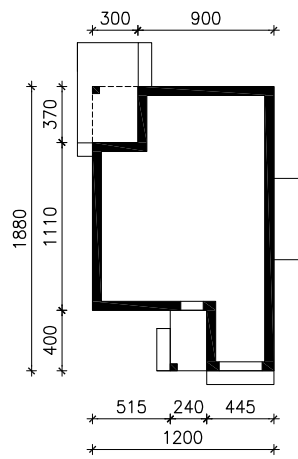

DOM W RENKLODACH 2

MOŻNA WKLEIĆ DO PROJEKTU ZAGOSPODAROWANIA TERENU

OŚ ODBICIA LUSTRZANEGO

OBRYŚ BUDYNKU

Skala: 1:500