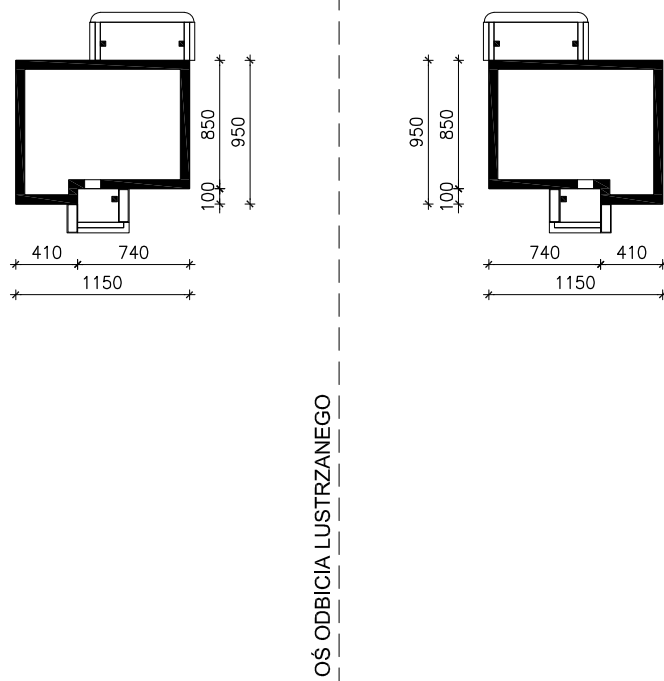

DOM W JABŁONKACH 4 (P)

MOŻNA WKLEIĆ DO PROJEKTU ZAGOSPODAROWANIA TERENU

OBRYS BUDYNKU

Skala: 1:500