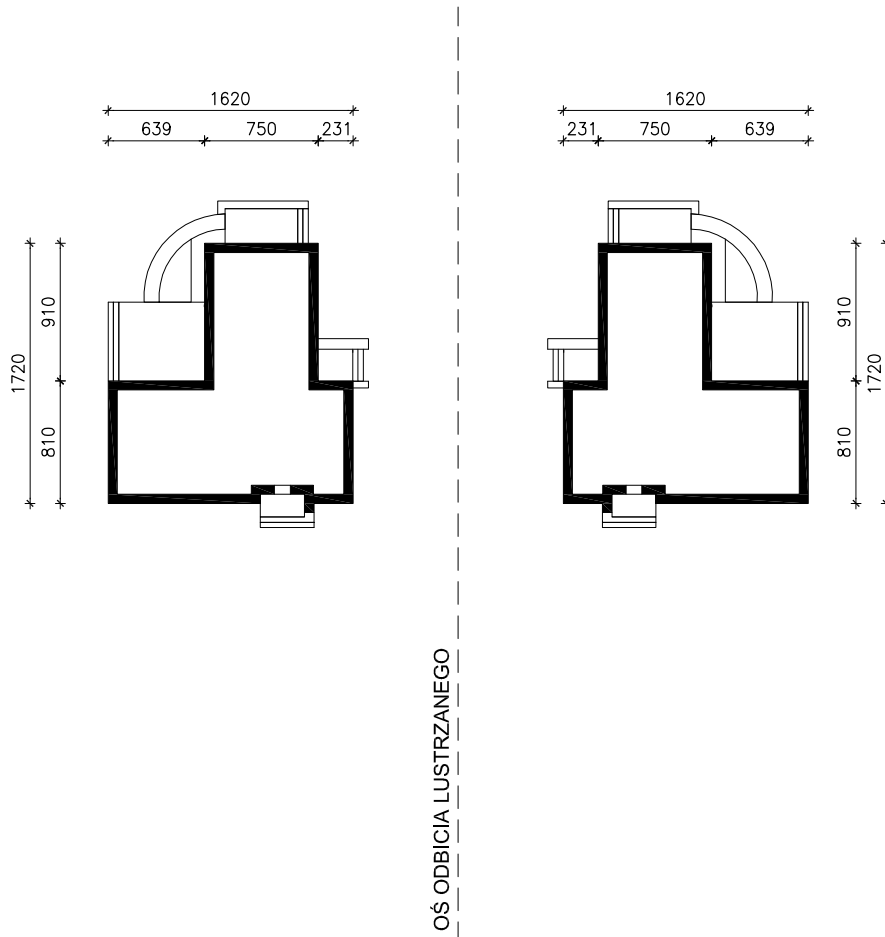

# DOM W GALACH 4

MOŻNA WKLEIĆ DO PROJEKTU ZAGOSPODAROWANIA TERENU

OBRYS BUDYNKU

Skala: 1:500