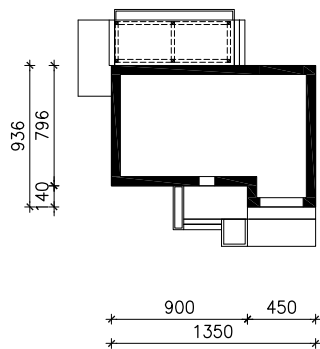

DOM W ŻURAWKACH 8

MOŻNA WKLEIĆ DO PROJEKTU ZAGOSPODAROWANIA TERENU

OŚ ODBICIA LUSTRZANEGO

OBRYS BUDYNKU

Skala: 1:500