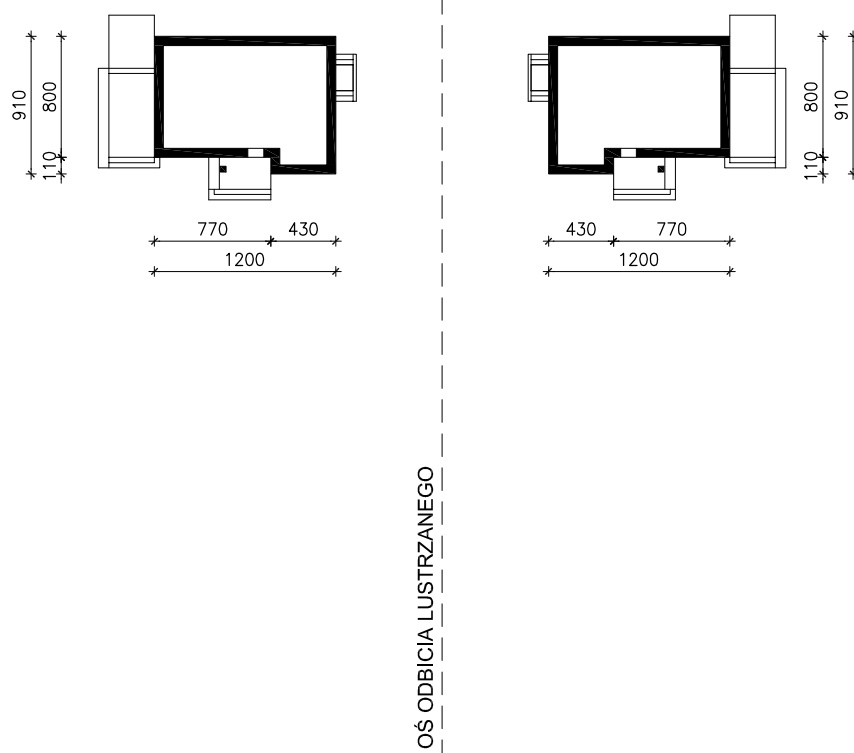

# DOM W ŻURAWKACH 6 (W)

MOŻNA WKLEIĆ DO PROJEKTU ZAGOSPODAROWANIA TERENU

OBRYŚ BUDYNKU

Skala: 1:500