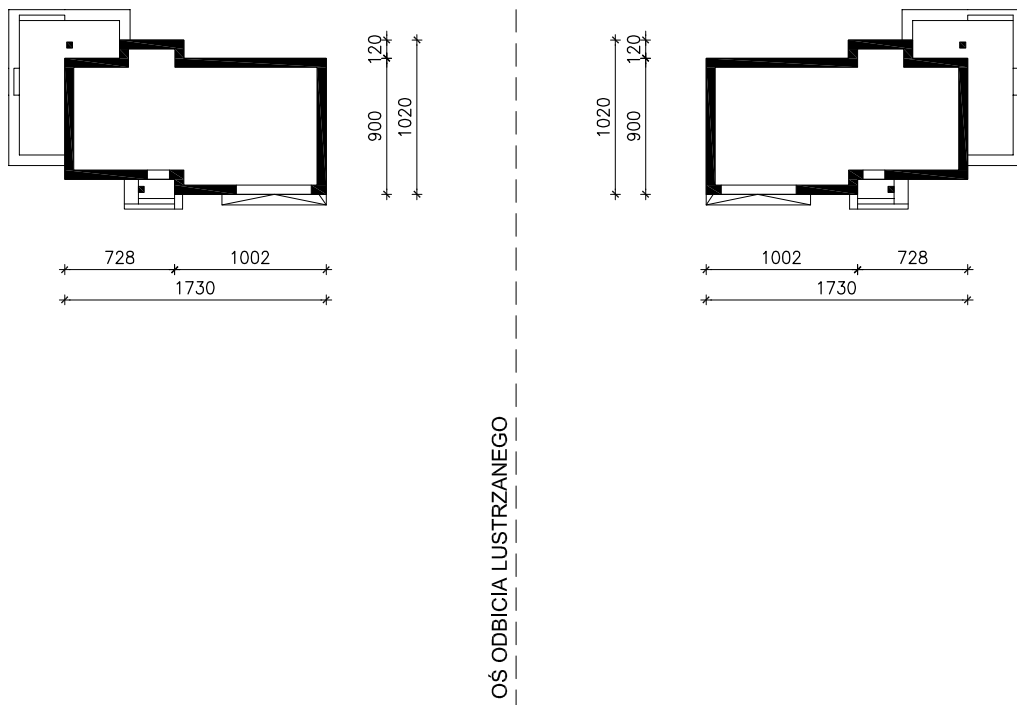

DOM W BUGENWILLACH (G2P)

MOŻNA WKLEIĆ DO PROJEKTU ZAGOSPODAROWANIA TERENU

OBRYS BUDYNKU

Skala: 1:500