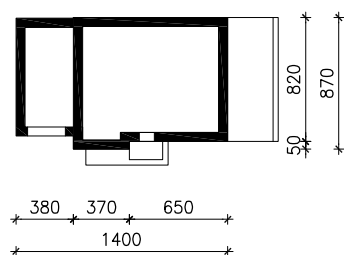

DOM W ZIELISTKACH (GPN)
MOŻNA WKLEIĆ DO PROJEKTU ZAGOSPODAROWANIA TERENU

OŚ ODBICIA LUSTRZANEGO

OBRYŚ BUDYNKU

Skala: 1:500