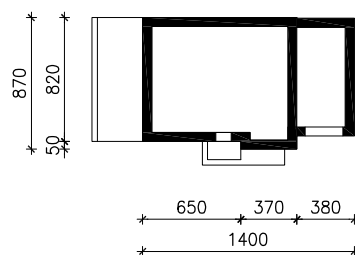

DOM W ZIELISTKACH (GPN)
MOŻNA WKLEIĆ DO PROJEKTU ZAGOSPODAROWANIA TERENU

OŚ ODBICIA LUSTRZANEGO

OBRYŚ BUDYNKU

Skala: 1:500