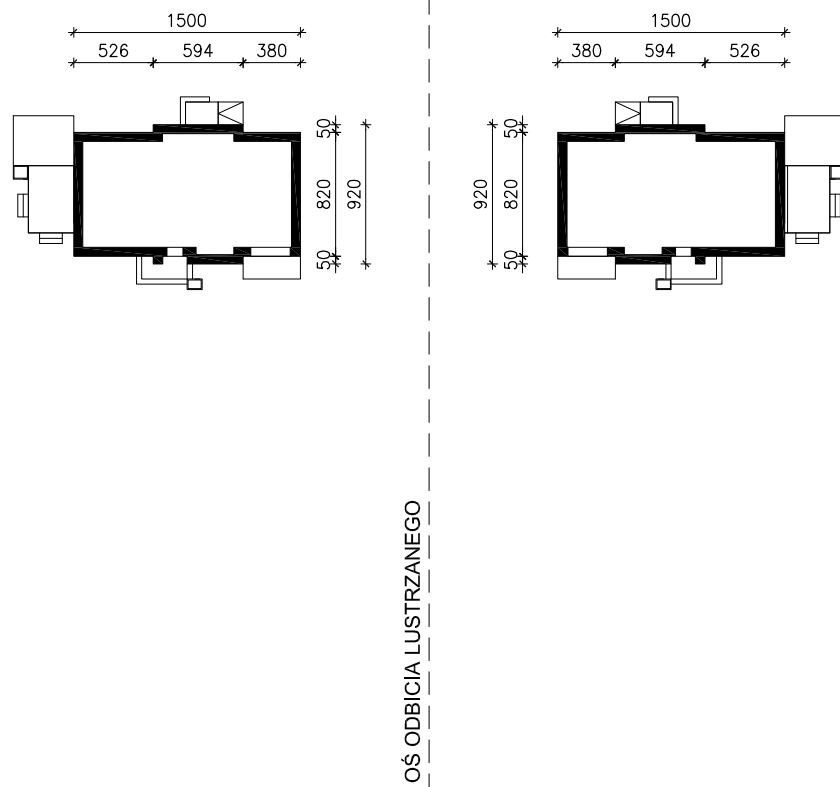

DOM W ZIELISTKACH 7 (G)

MOŻNA WKLEIĆ DO PROJEKTU ZAGOSPODAROWANIA TERENU

OBRYŚ BUDYNKU

Skala: 1:500