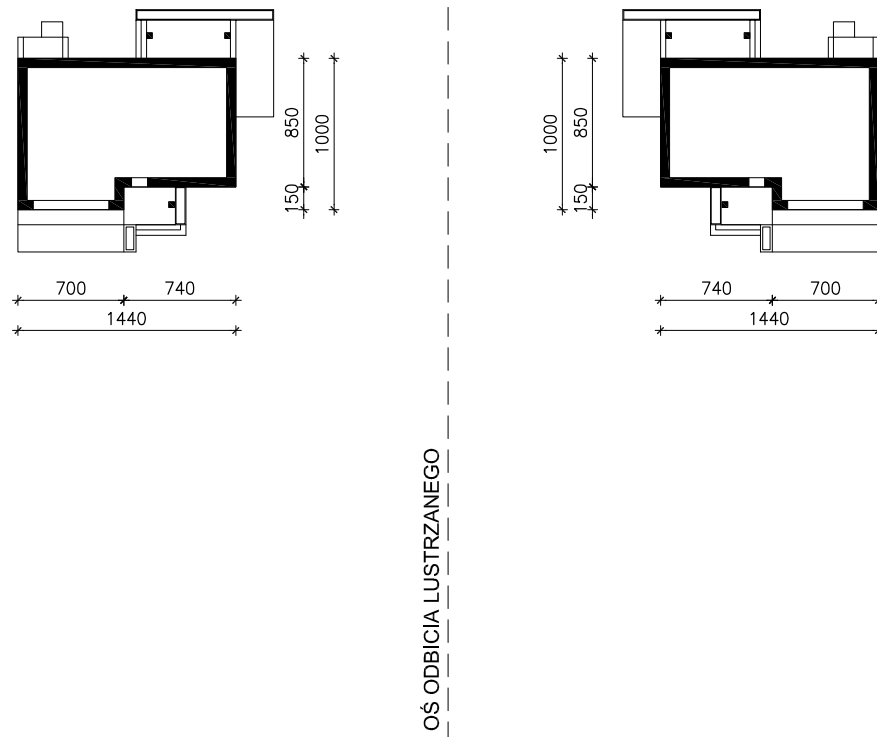

DOM W JABŁONKACH 12 (G2)

MOŻNA WKLEIĆ DO PROJEKTU ZAGOSPODAROWANIA TERENU

OBRYS BUDYNKU

Skala: 1:500