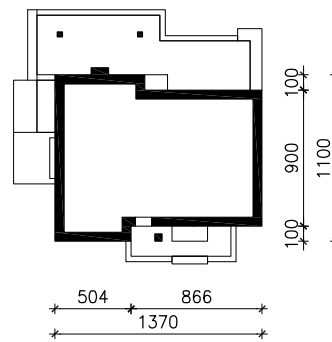

DOM W PIERWIOSNKACH (W)

MOŻNA WKLEIĆ DO PROJEKTU ZAGOSPODAROWANIA TERENU

OŚ ODBICIA LUSTRZANEGO

OBRYŚ BUDYNKU

Skala: 1:500