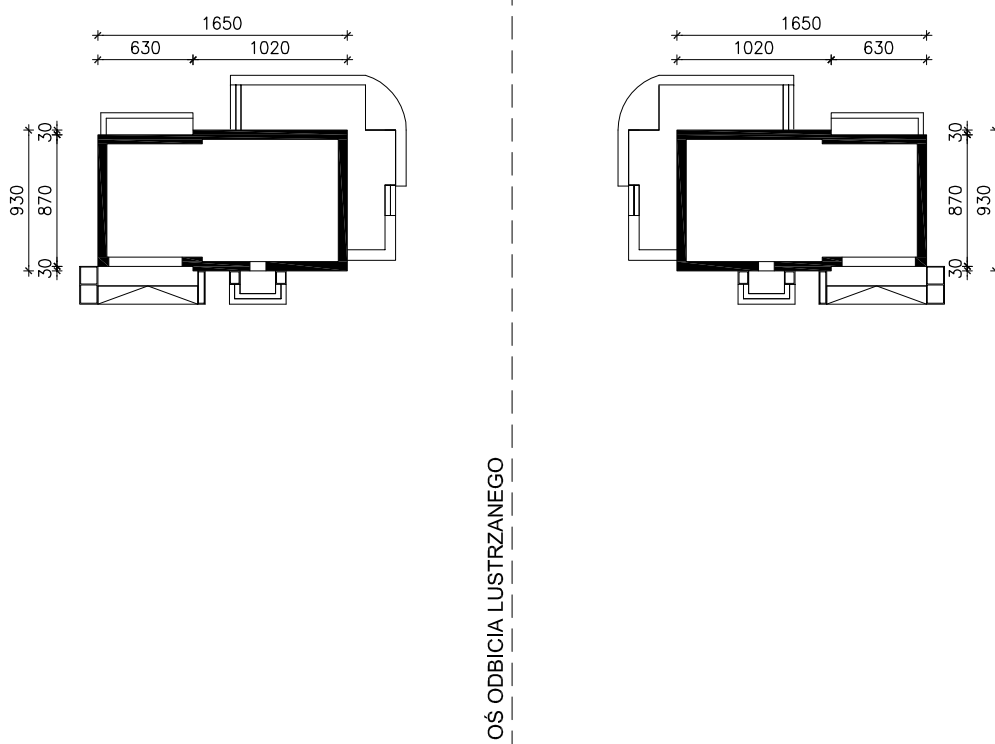

DOM W CZERWONOKRZEWACH (G2)
MOŻNA WKLEIĆ DO PROJEKTU ZAGOSPODAROWANIA TERENU

OBRYS BUDYNKU

Skala: 1:500