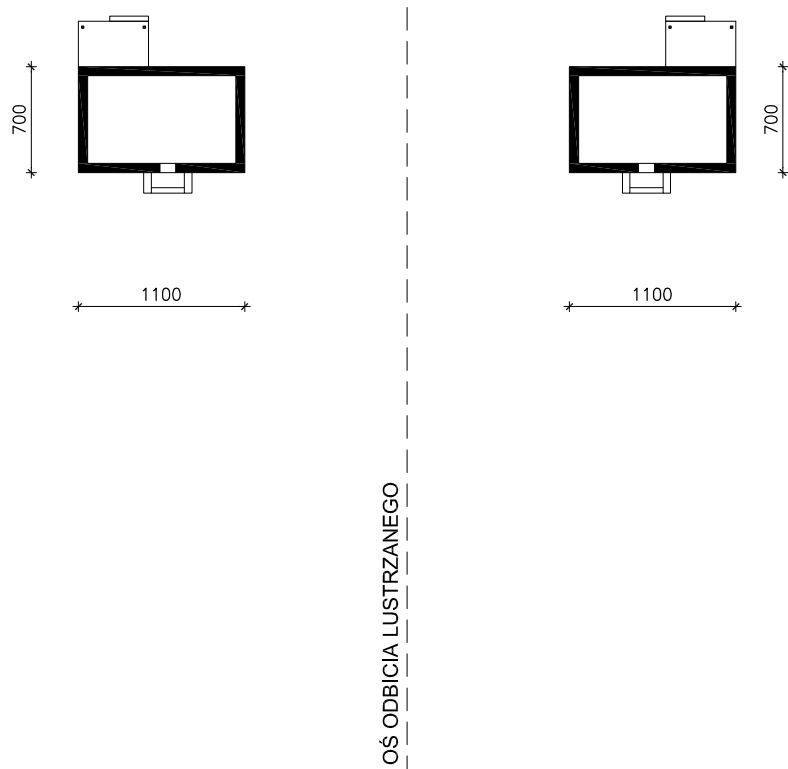

DOM W KRUSZCZYKACH 2
MOŻNA WKLEIĆ DO PROJEKTU ZAGOSPODAROWANIA TERENU

OBRYS BUDYNKU

Skala: 1:500