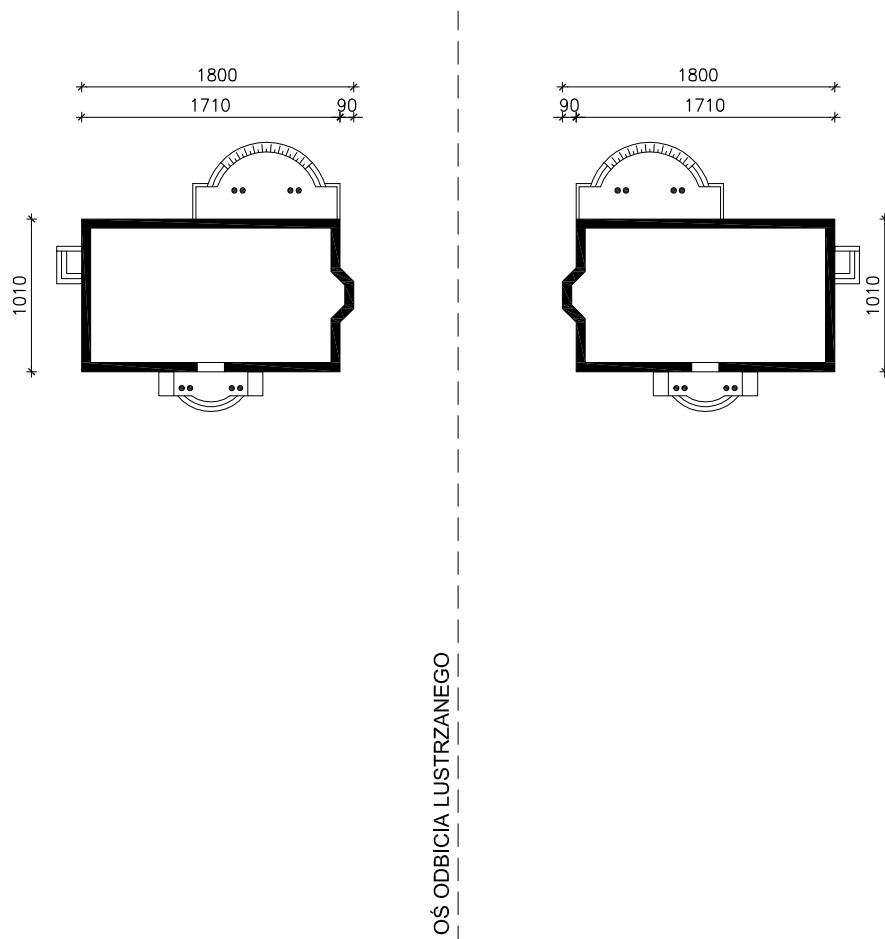

DOM W GAURACH 5

MOŻNA WKLEIĆ DO PROJEKTU ZAGOSPODAROWANIA TERENU

OBRYS BUDYNKU

Skala: 1:500