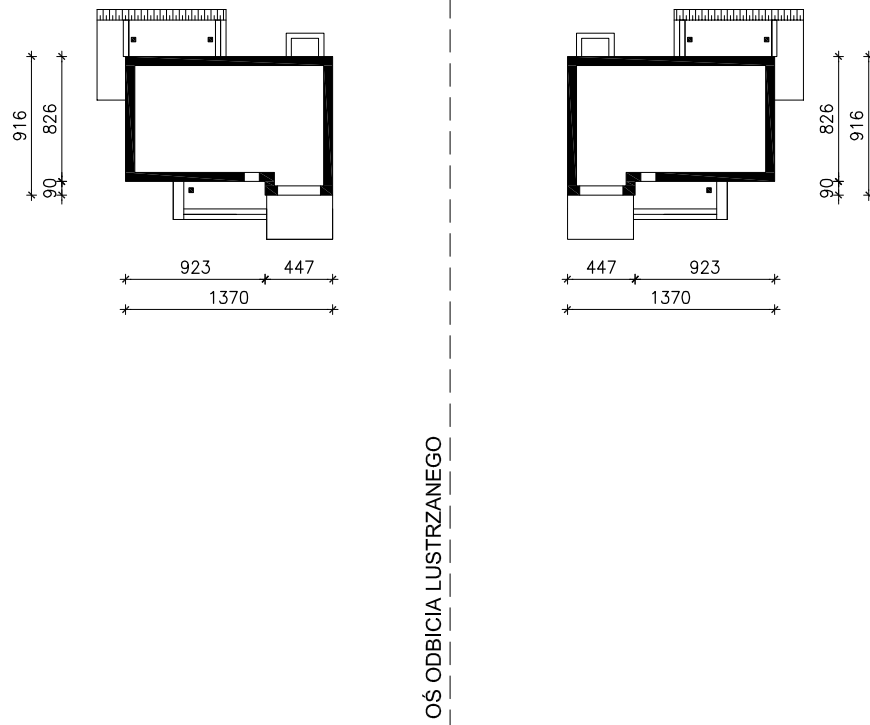

DOM W ZŁOCI (A)

MOŻNA WKLEIĆ DO PROJEKTU ZAGOSPODAROWANIA TERENU

OBRYS BUDYNKU

Skala: 1:500