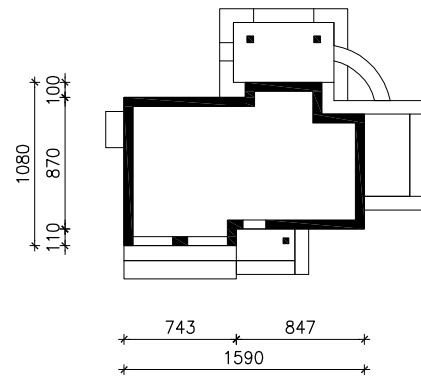

DOM W BRUNERACH (G2)

MOŻNA WKLEIĆ DO PROJEKTU ZAGOSPODAROWANIA TERENU

OŚ ODBICIA LUSTRZANEGO

OBRYS BUDYNKU

Skala: 1:500