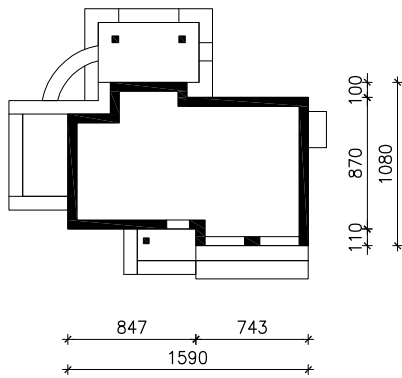

DOM W BRUNERACH (G2)

MOŻNA WKLEIĆ DO PROJEKTU ZAGOSPODAROWANIA TERENU

OŚ ODBICIA LUSTRZANEGO

OBRYS BUDYNKU

Skala: 1:500