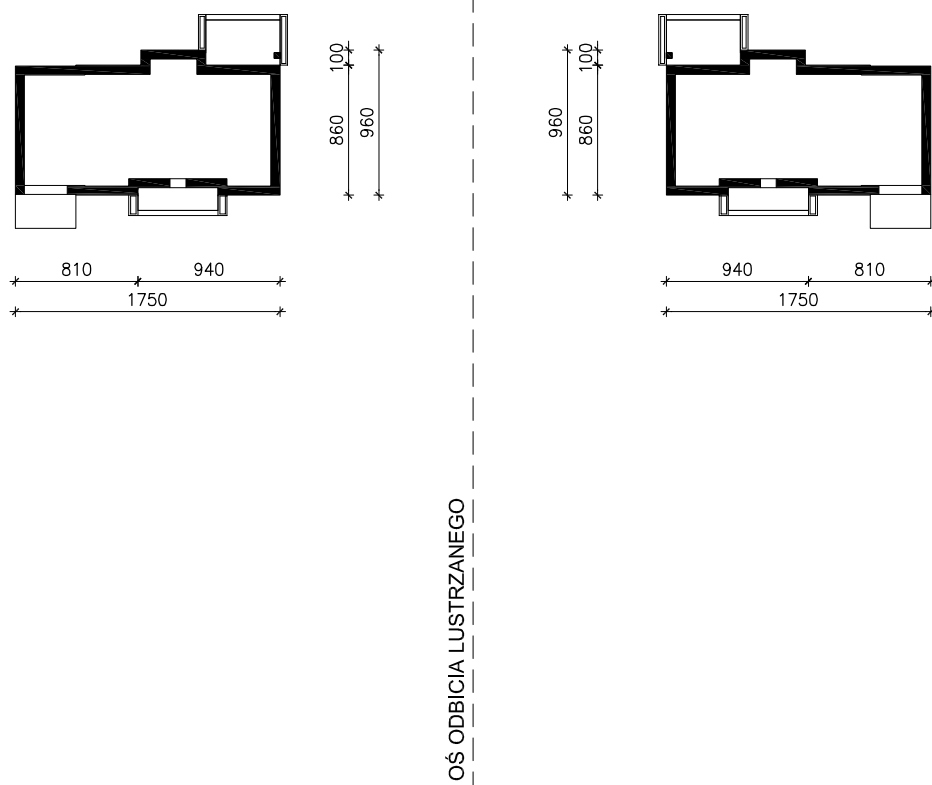

# DOM W KOSTRZEWACH (G)

MOŻNA WKLEIĆ DO PROJEKTU ZAGOSPODAROWANIA TERENU

OBRYS BUDYNKU

Skala: 1:500