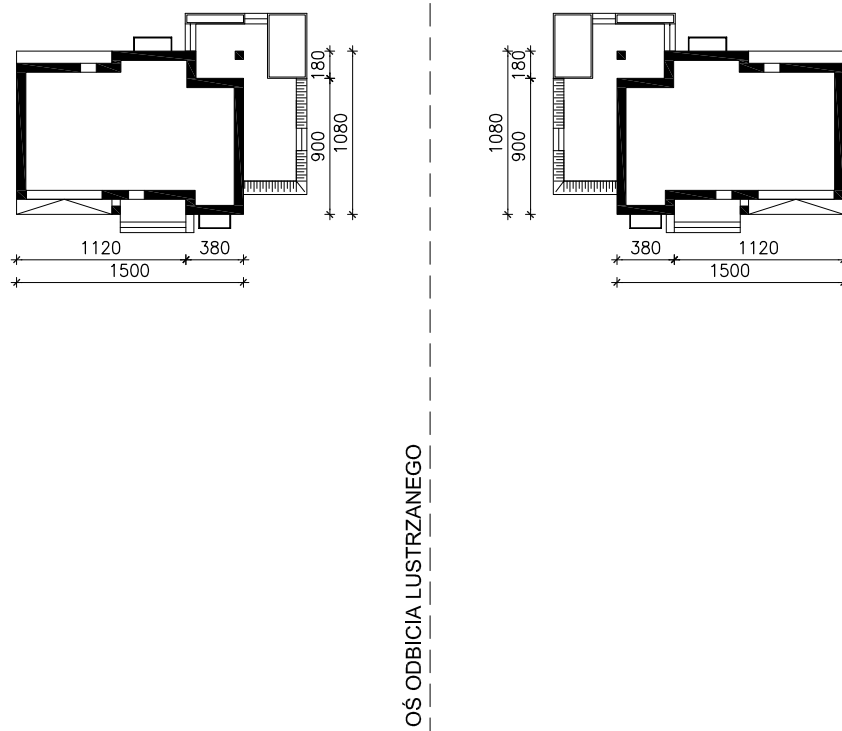

DOM W ORLICZKACH (G2P)

MOŻNA WKLEIĆ DO PROJEKTU ZAGOSPODAROWANIA TERENU

OBRYŚ BUDYNKU

Skala: 1:500