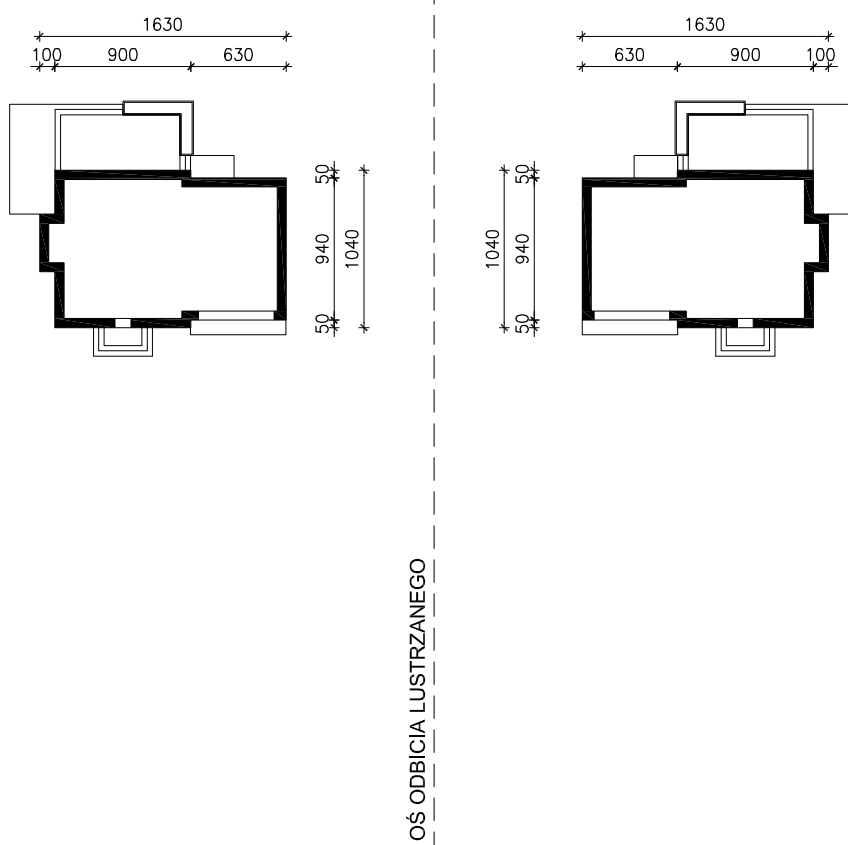

DOM W NEKTARYNKACH 4 (G2N)

MOŻNA WKLEIĆ DO PROJEKTU ZAGOSPODAROWANIA TERENU

OBRYS BUDYNKU

Skala: 1:500