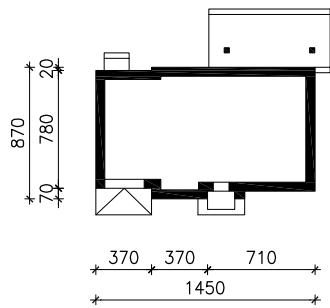

DOM W ZIELISTKACH 5 (G)

MOŻNA WKLEIĆ DO PROJEKTU ZAGOSPODAROWANIA TERENU

OŚ ODBICIA LUSTRZANEGO

OBRYŚ BUDYNKU

Skala: 1:500