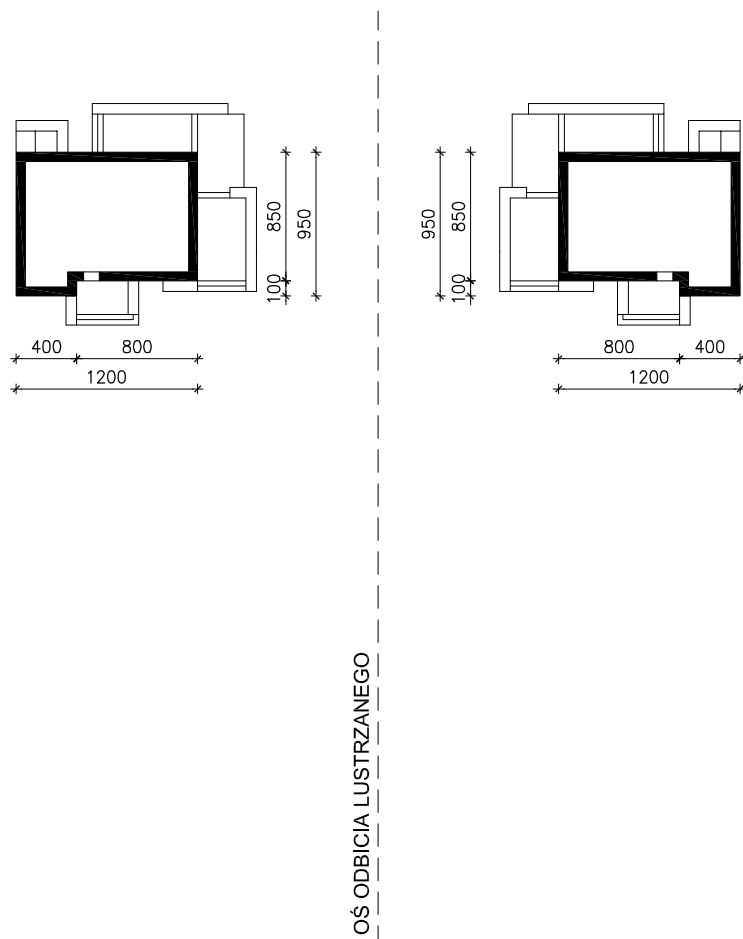

DOM W JABŁONKACH 7 (T)

MOŻNA WKLEIĆ DO PROJEKTU ZAGOSPODAROWANIA TERENU

OBRYS BUDYNKU

Skala: 1:500