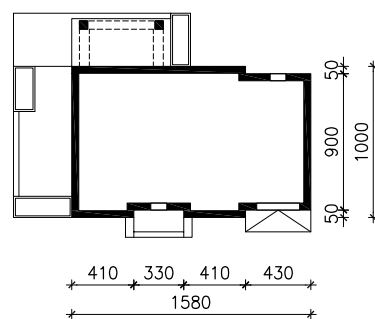

DOM W TOPOLACH
MOŻNA WKLEIĆ DO PROJEKTU ZAGOSPODAROWANIA TERENU

OŚ ODBICIA LUSTRZANEGO

OBRYS BUDYNKU

Skala: 1:500