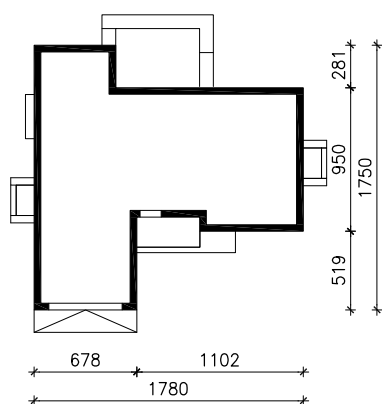

DOM W RÓŻACH (G2)  
MOŻNA WKLEIĆ DO PROJEKTU ZAGOSPODAROWANIA TERENU

OŚ ODBICIA LUSTRZANEGO

OBRYŚ BUDYNKU

Skala: 1:500