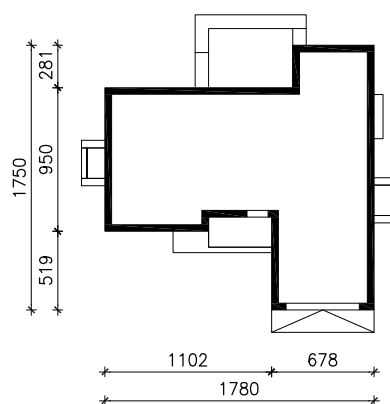

DOM W RÓŻACH (G2)  
MOŻNA WKLEIĆ DO PROJEKTU ZAGOSPODAROWANIA TERENU

OŚ ODBICIA LUSTRZANEGO

OBRYŚ BUDYNKU

Skala: 1:500