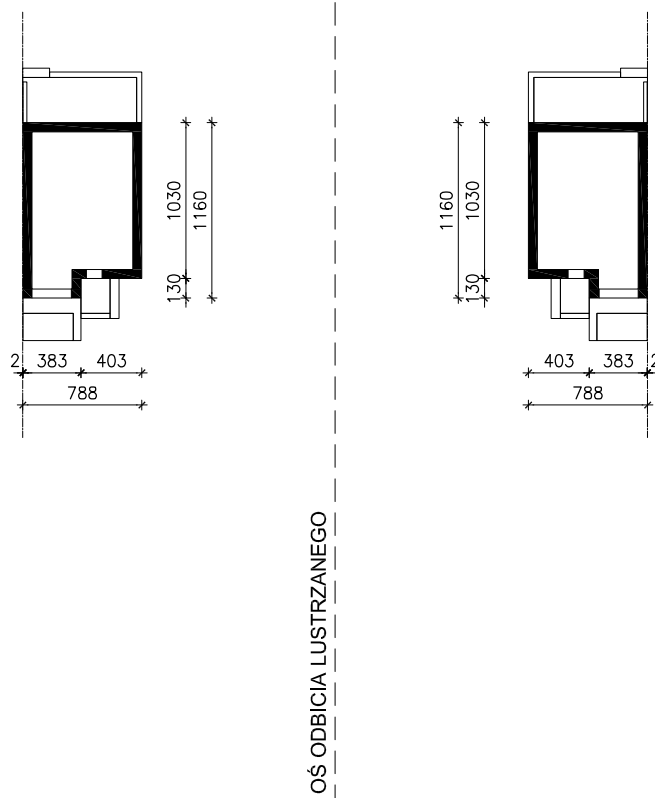

DOM W KLEMATISACH 24 (B)

MOŻNA WKLEIĆ DO PROJEKTU ZAGOSPODAROWANIA TERENU

OBRYS BUDYNKU

Skala: 1:500