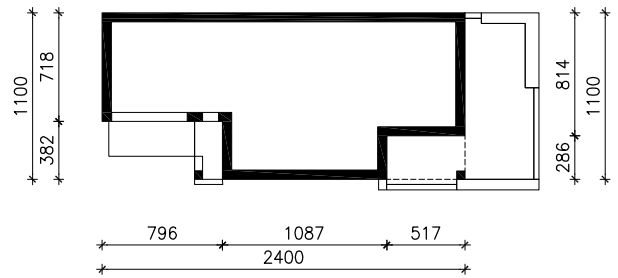

DOM W MODRZEWNICY 3 (G2)

MOŻNA WKLEIĆ DO PROJEKTU ZAGOSPODAROWANIA TERENU

OŚ ODBICIA LUSTRZANEGO

OBRYS BUDYNKU

Skala: 1:500