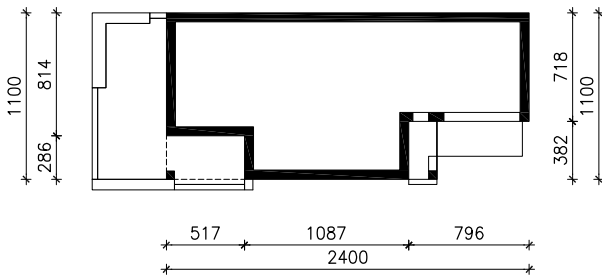

DOM W MODRZEWNICY 3 (G2)

MOŻNA WKLEIĆ DO PROJEKTU ZAGOSPODAROWANIA TERENU

OŚ ODBICIA LUSTRZANEGO

OBRYS BUDYNKU

Skala: 1:500