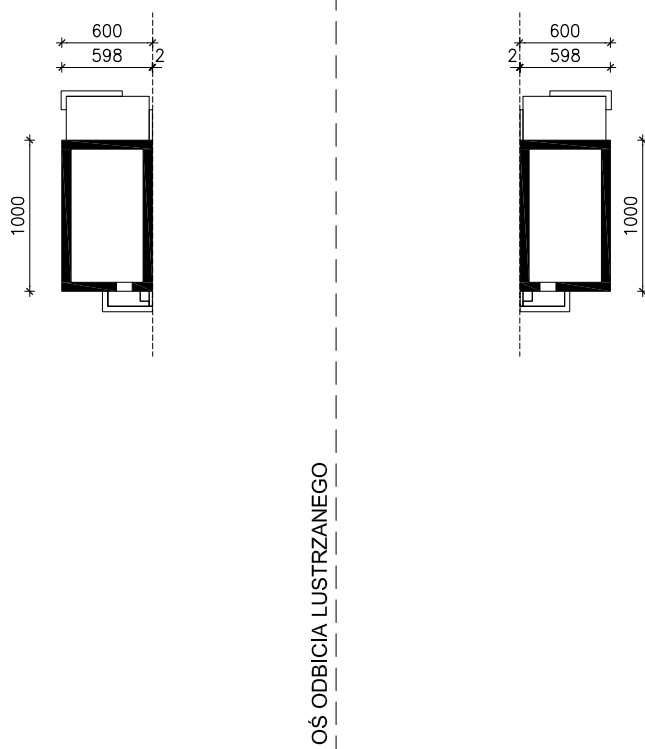

DOM W TUNBERGIACH (B)

MOŻNA WKLEIĆ DO PROJEKTU ZAGOSPODAROWANIA TERENU

OBRYS BUDYNKU

Skala: 1:500