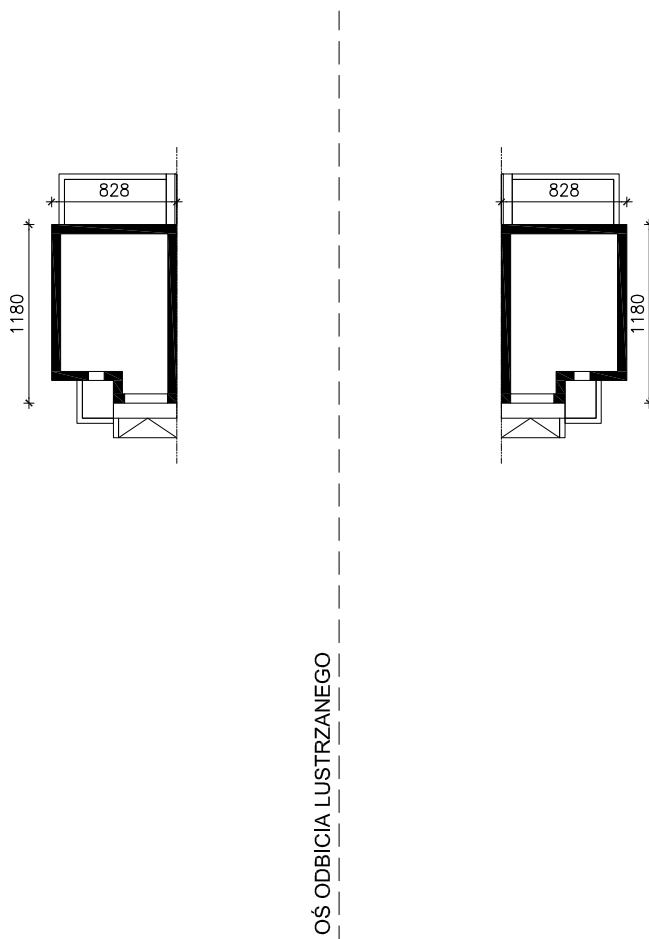

DOM W KLEMATISACH 23 (B)  
MOŻNA WKLEIĆ DO PROJEKTU ZAGOSPODAROWANIA TERENU

OBRYŚ BUDYNKU

Skala: 1:500