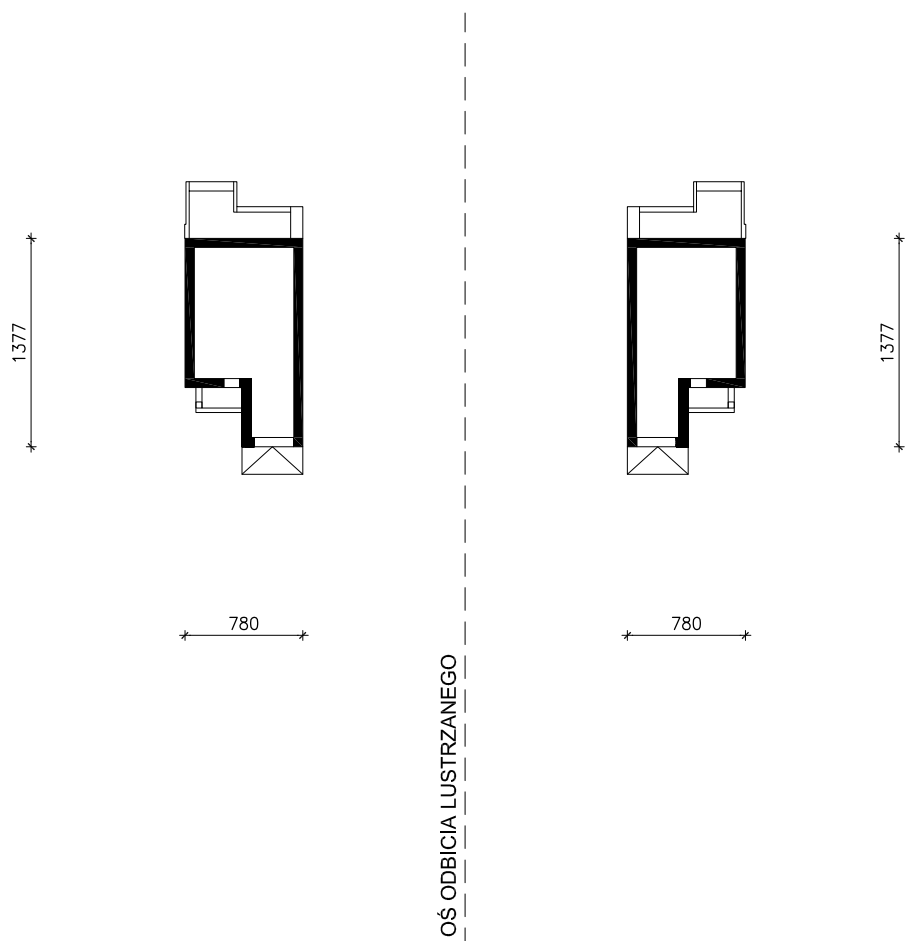

DOM W KLEMATISACH 11
MOŻNA WKLEIĆ DO PROJEKTU ZAGOSPODAROWANIA TERENU

OBRYS BUDYNKU

Skala: 1:500