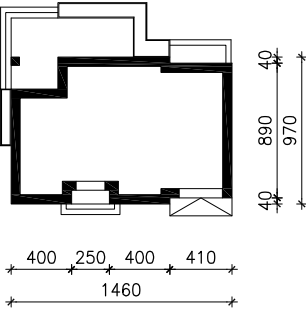

DOM W SREBRZYKACH 4
MOŻNA WKLEIĆ DO PROJEKTU ZAGOSPODAROWANIA TERENU

OŚ ODBICIA LUSTRZANEGO

OBRYS BUDYNKU
Skala: 1:500