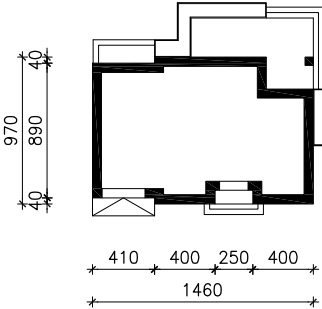

DOM W SREBRZYKACH 4
MOŻNA WKLEIĆ DO PROJEKTU ZAGOSPODAROWANIA TERENU

OŚ ODBICIA LUSTRZANEGO

OBRYS BUDYNKU
Skala: 1:500