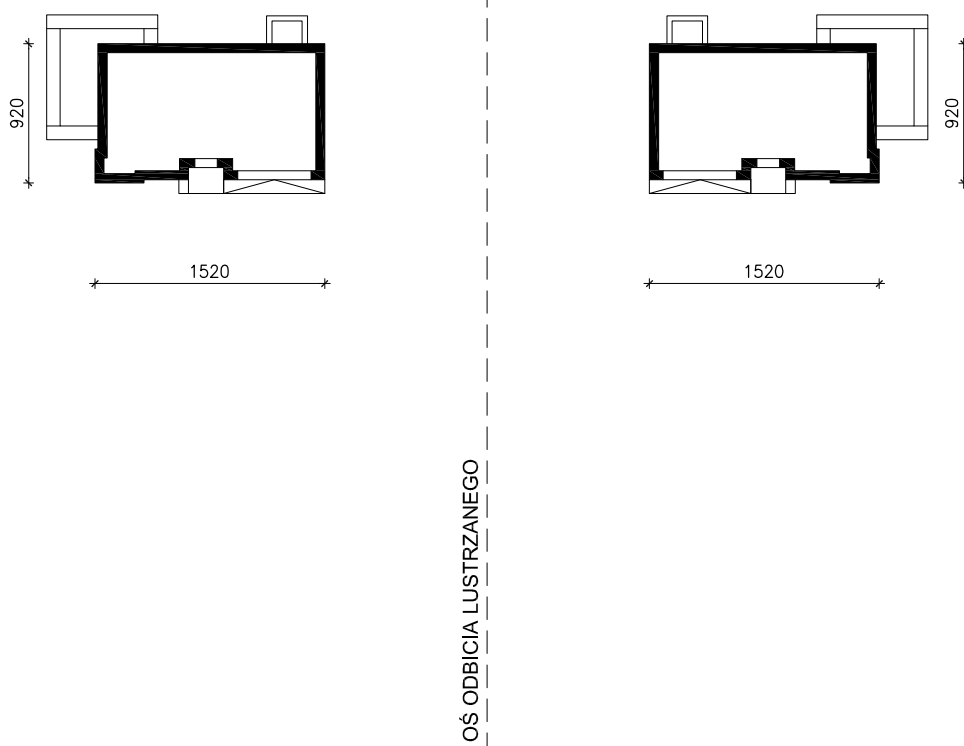

DOM W ZDROJÓWKACH (G2)
MOŻNA WKLEIĆ DO PROJEKTU ZAGOSPODAROWANIA TERENU

OBRYS BUDYNKU

Skala: 1:500